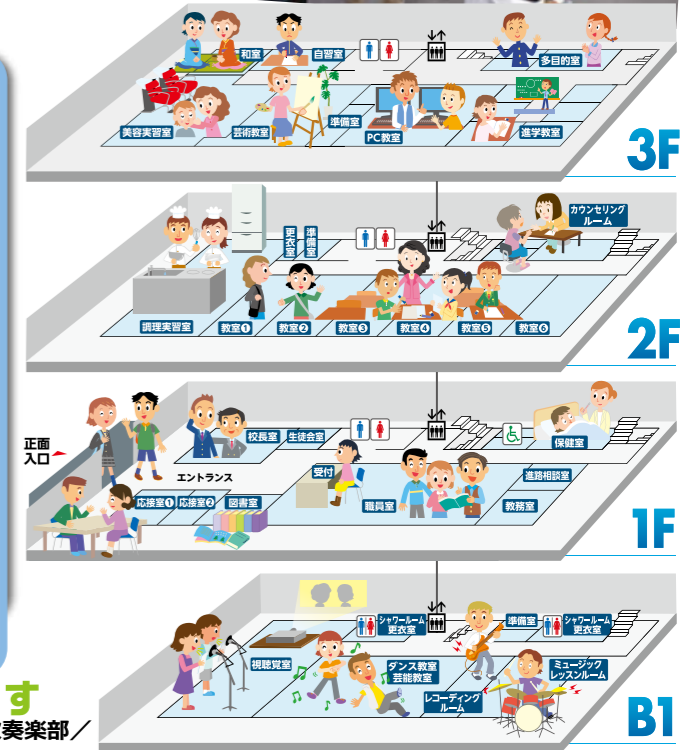

盛んなクラブ活動が高校生活を彩ります

マンガ研究部/料理部/写真部/ASG部/演劇部/茶道部/吹奏楽部/軽音部/声劇部/手芸部/健康増進部/Duel Masters部/天文部/テニス部/卓球部/バスケットボール部/フットサル部/総合運動部
生徒会・保護者会・同窓会・いちの和会（後援会）が連携して在校生の活動を支援しています。