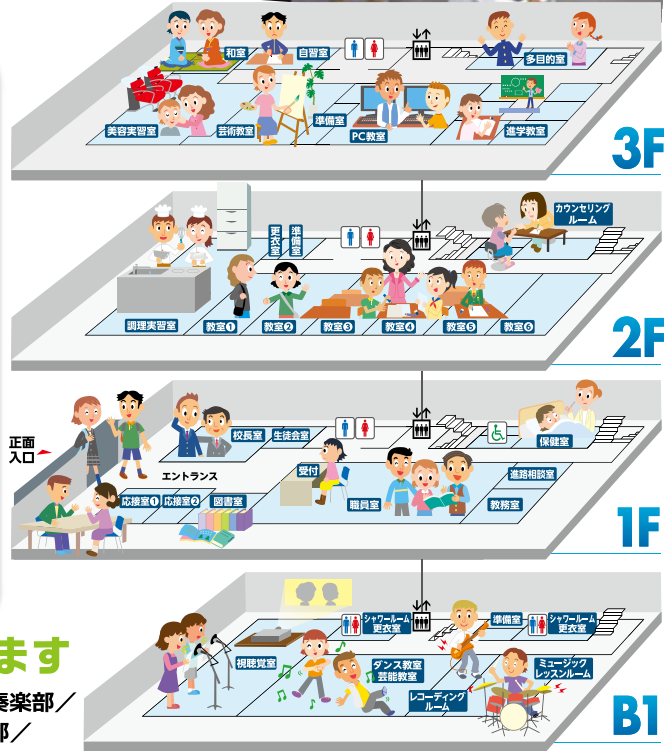

盛んなクラブ活動が高校生活を彩ります

マンガ研究部 / 料理部 / 写真部 / ASG部 / 演劇部 / 茶道部 / 吹奏楽部 / 軽音部 / 声劇部 / 手芸部 / 健康増進部 / Duel Masters部 / 天文部 / テニス部 / 卓球部 / バスケットボール部 / フットサル部 / 総合運動部

生徒会・保護者会・同窓会・いちの和会（後援会）が連携して、在校生の活動を支援しています。

平成 25 年 4 月新校舎完成

私たちは青少年育成を応援しています!

広域通信制・単位制・普通科

つくば開成高等学校 京都校

転入学や編入学は、随時受付します。 <http://tkaisei-kyoto.jp/> つくば開成 京都 検索

〒600-8320 京都市下京区西洞院通七条上る福本町406 番
TEL:075-371-0020 FAX:075-371-0021

◆JR・地下鉄烏丸線「京都駅」より北西へ徒歩8分 ◆京阪「七条駅」より西へ徒歩16分