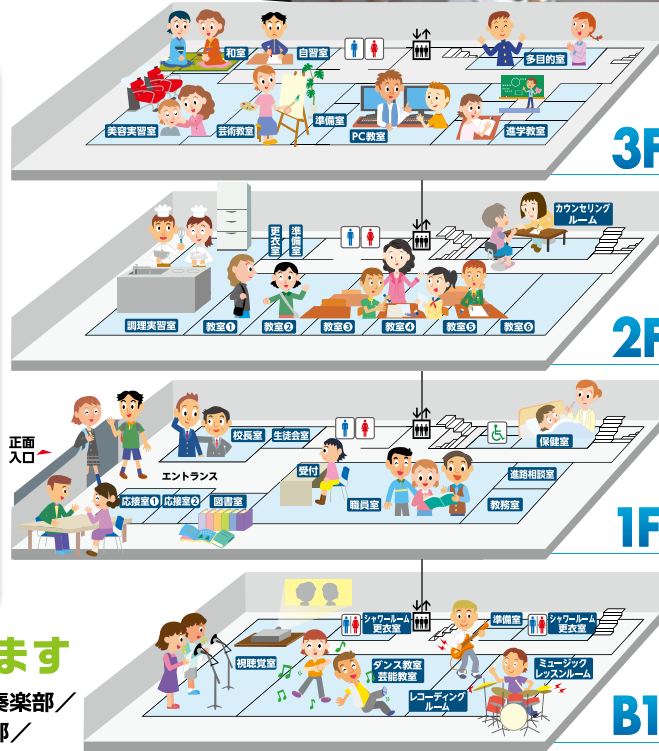

盛んなクラブ活動が高校生活を彩ります

マンガ研究部 / 料理部 / 写真部 / ASG部 / 演劇部 / 茶道部 / 吹奏楽部 / 軽音部 / 声劇部 / 手芸部 / 健康増進部 / Duel Masters部 / 天文部 / テニス部 / 卓球部 / バスケットボール部 / フットサル部 / 総合運動部

生徒会・保護者会・同窓会・いちの和会（後援会）が連携して、在校生の活動を支援しています。

平成 25 年 4 月新校舎完成

私たちは青少年育成を応援しています!

広域通信制・単位制・普通科

つくば開成高等学校 京都校

転入学や編入学は、随時受付します。 <http://tkaisei-kyoto.jp/> つくば開成 京都 検索

〒600-8320 京都市下京区西洞院通七条上る福本町406 番
TEL:075-371-0020 FAX:075-371-0021

◆JR・地下鉄烏丸線「京都駅」より北西へ徒歩8分 ◆京阪「七条駅」より西へ徒歩16分