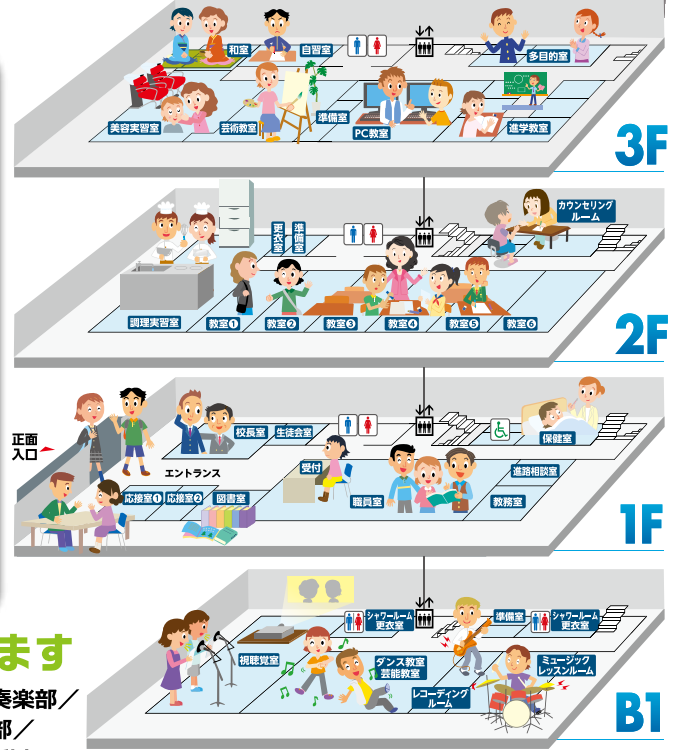

選べる15の専門コース

Special×Course

- ●進学
- ●調理・製菓
- ●声優
- ●IT
- ●理容師・美容師（国家資格取得）
- ●動物
- ●スポーツ
- ●外国語
- ●ダンス
- ●美容
- ●ミュージック
- ●芸術
- ●芸能
- ●ファッション

NEW ●心理・教育
平成27年新規開講

※希望者のみ選択できます。
※専門コースは毎年変更できます。
※卒業単位に20単位まで認定できます。

平成 25 年 4 月新校舎完成

盛んなクラブ活動が高校生活を彩ります

マンガ研究部 / 料理部 / 写真部 / ASG 部 / 演劇部 / 茶道部 / 吹奏楽部 / 軽音部 / 声劇部 / 手芸部 / 健康増進部 / Duel Masters部 / 天文部 / テニス部 / 卓球部 / バスケットボール部 / フットサル部 / 総合運動部

生徒会・保護者会・同窓会・いちの和会（後援会）が連携して、在校生の活動を支援しています。

私たちは青少年育成を応援しています!

広域通信制・単位制・普通科

つくば開成高等学校 京都校

転入学や編入学は、随時受付します。 <http://tkaisei-kyoto.jp/> つくば開成 京都 検索

〒600-8320 京都市下京区西洞院通七条上ル福本町406 番
TEL:075-371-0020 FAX:075-371-0021

◆JR・地下鉄烏丸線「京都駅」より北西へ徒歩8分 ◆京阪「七条駅」より西へ徒歩16分