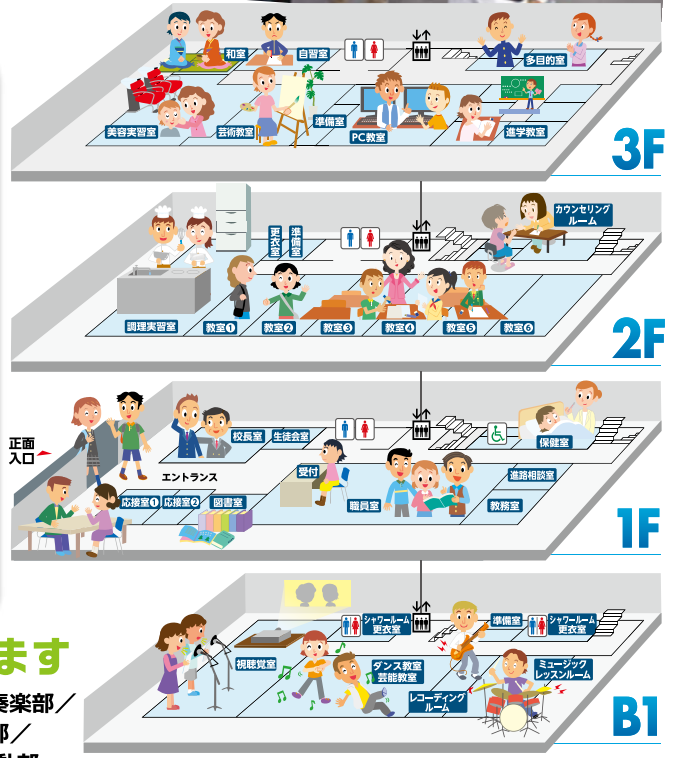

選べる15の専門コース Special×Course

1. ●進学
   - ●調理・製菓
   - ●声優
   - ●IT
   - ●理容師・美容師（国家資格取得）
   - ●動物
   - ●スポーツ
   - ●外国語
   - **NEW** ●心理・教育
     平成27年新規開講
   - ●ダンス
   - ●美容
   - ●ミュージック
   - ●芸術
   - ●芸能
   - ●ファッション
2. ※希望者のみ選択できます。
   ※専門コースは毎年変更できます。
   ※卒業単位に20単位まで認定できます。

平成 25 年 4 月新校舎完成

盛んなクラブ活動が高校生活を彩ります

マンガ研究部 / 料理部 / 写真部 / ASG部 / 演劇部 / 茶道部 / 吹奏楽部 / 軽音部 / 声劇部 / 手芸部 / 健康増進部 / Duel Masters部 / 天文部 / テニス部 / 卓球部 / バスケットボール部 / フットサル部 / 総合運動部

生徒会・保護者会・同窓会・いちの和会（後援会）が連携して、在校生の活動を支援しています。

私たちは青少年育成を応援しています!

広域通信制・単位制・普通科

つくば開成高等学校 京都校

転入学や編入学は、随時受付します。 <http://tkaisei-kyoto.jp/> つくば開成 京都 検索

〒600-8320 京都市下京区西洞院通七条上ル福本町406番
TEL:075-371-0020 FAX:075-371-0021

◆JR・地下鉄烏丸線「京都駅」より北西へ徒歩8分 ◆京阪「七条駅」より西へ徒歩16分