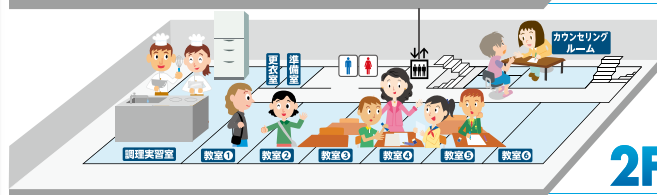

Catch Your Dream

夢をかなえる学校がある!

—普通科目とコース専門科目（希望者のみ）の履修で高校卒業資格を取得

選べる3つの登校スタイル

Schooling×Style

- クラス制** たくさんの友達と接しながら学ぶ
 - フレックス制** 自分で登校する時間帯を選ぶ。大学感覚で学ぶ。
 - 土曜日選択制** 指定の土曜日に登校。少人数の塾感覚で学ぶ。
- ※それぞれの登校スタイルは途中変更が可能です。

選べる14の専門コース

Special×Course

- 進学
- 調理・製菓
- 声優
- IT
- 理容師・美容師（国家資格取得）
- 動物
- スポーツ
- 外国語
- ダンス
- 美容
- ミュージック
- 芸術
- 芸能
- ファッション

※希望者のみ選択できます。
※専門コースは毎年変更できます。
※卒業単位に20単位まで認定できます。

盛んなクラブ活動が高校生活を彩ります

マンガ研究部/料理部/写真部/ASG部/演劇部/茶道部/吹奏楽部/
軽音部/声劇部/手芸部/健康増進部/Duel Masters部/天文部/
テニス部/卓球部/バスケットボール部/フットサル部/総合運動部