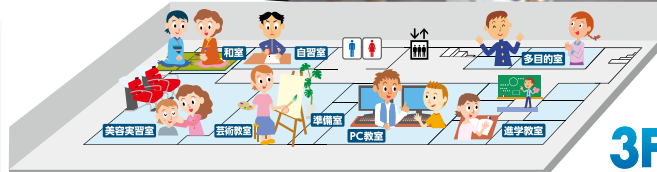

Catch Your Dream

夢をかなえる学校がある!

—普通科目とコース専門科目（希望者のみ）の履修で高校卒業資格を取得

選べる3つの登校スタイル

Schooling×Style

- クラス制** たくさんの友達と接しながら学ぶ
 - フレックス制** 自分で登校する時間帯を選ぶ。大学感覚で学ぶ。
 - 土曜日選択制** 指定の土曜日に登校。少人数の塾感覚で学ぶ。
- ※それぞれの登校スタイルは途中変更が可能です。

選べる14の専門コース

Special×Course

- 進学
- 調理・製菓
- 声優
- IT
- 理容師・美容師（国家資格取得）
- 動物
- スポーツ
- 外国語
- ダンス
- 美容
- ミュージック
- 芸術
- 芸能
- ファッション

※希望者のみ選択できます。
※専門コースは毎年変更できます。
※卒業単位に20単位まで認定できます。

盛んなクラブ活動が高校生活を彩ります

マンガ研究部/料理部/写真部/ASG部/演劇部/茶道部/吹奏楽部/
軽音部/声劇部/手芸部/健康増進部/Duel Masters部/天文部/
テニス部/卓球部/バスケットボール部/フットサル部/総合運動部