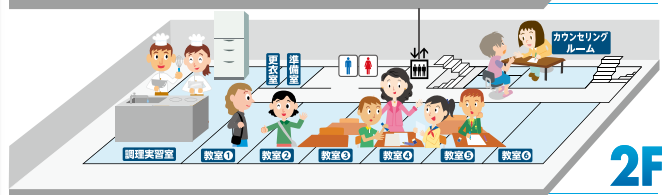

Catch Your Dream

夢をかなえる学校がある!

—普通科目とコース専門科目（希望者のみ）の履修で高校卒業資格を取得

選べる3つの登校スタイル

Schooling×Style

- クラス制** たくさんの友達と接しながら学ぶ
 - フレックス制** 自分で登校する時間帯を選ぶ。大学感覚で学ぶ。
 - 土曜日選択制** 指定の土曜日に登校。少人数の塾感覚で学ぶ。
- ※それぞれの登校スタイルは途中変更が可能です。

選べる14の専門コース

Special×Course

- 進学
- 調理・製菓
- 声優
- IT
- 理容師・美容師（国家資格取得）
- 動物
- スポーツ
- 外国語
- ダンス
- 美容
- ミュージック
- 芸術
- 芸能
- ファッション

※希望者のみ選択できます。
※専門コースは毎年変更できます。
※卒業単位に20単位まで認定できます。

盛んなクラブ活動が高校生活を彩ります

マンガ研究部/料理部/写真部/ASG部/演劇部/茶道部/吹奏楽部/
軽音部/声劇部/手芸部/健康増進部/Duel Masters部/天文部/
テニス部/卓球部/バスケットボール部/フットサル部/総合運動部