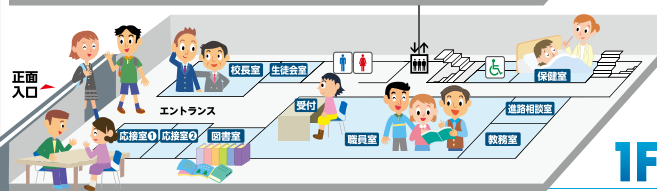

Catch Your Dream

夢をかなえる学校がある!

—普通科目とコース専門科目（希望者のみ）の履修で高校卒業資格を取得

選べる3つの登校スタイル

Schooling×Style

- クラス制** たくさんの友達と接しながら学ぶ
 - フレックス制** 自分で登校する時間帯を選ぶ。大学感覚で学ぶ。
 - 土曜日選択制** 指定の土曜日に登校。少人数の塾感覚で学ぶ。
- ※それぞれの登校スタイルは途中変更が可能です。

選べる14の専門コース

Special×Course

- 進学
- 調理・製菓
- 声優
- IT
- 理容師・美容師（国家資格取得）
- 動物
- スポーツ
- 外国語
- ダンス
- 美容
- ミュージック
- 芸術
- 芸能
- ファッション

※希望者のみ選択できます。
※専門コースは毎年変更できます。
※卒業単位に20単位まで認定できます。

盛んなクラブ活動が高校生活を彩ります

マンガ研究部/料理部/写真部/ASG部/演劇部/茶道部/吹奏楽部/
軽音部/声劇部/手芸部/健康増進部/Duel Masters部/天文部/
テニス部/卓球部/バスケットボール部/フットサル部/総合運動部