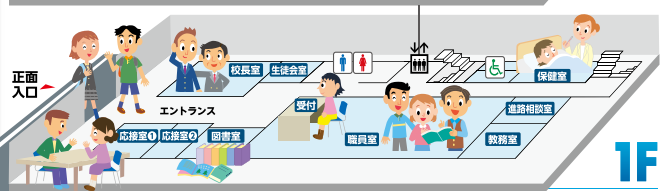

Catch Your Dream

夢をかなえる学校がある!

—普通科目とコース専門科目（希望者のみ）の履修で高校卒業資格を取得

選べる3つの登校スタイル

Schooling×Style

- クラス制** たくさんの友達と接しながら学ぶ
 - フレックス制** 自分で登校する時間帯を選ぶ。大学感覚で学ぶ。
 - 土曜日選択制** 指定の土曜日に登校。少人数の塾感覚で学ぶ。
- ※それぞれの登校スタイルは途中変更が可能です。

選べる14の専門コース

Special×Course

- 進学
- 調理・製菓
- 声優
- IT
- 理容師・美容師（国家資格取得）
- 動物
- スポーツ
- 外国語
- ダンス
- 美容
- ミュージック
- 芸術
- 芸能
- ファッション

※希望者のみ選択できます。
※専門コースは毎年変更できます。
※卒業単位に20単位まで認定できます。

盛んなクラブ活動が高校生活を彩ります

マンガ研究部/料理部/写真部/ASG部/演劇部/茶道部/吹奏楽部/
軽音部/声劇部/手芸部/健康増進部/Duel Masters部/天文部/
テニス部/卓球部/バスケットボール部/フットサル部/総合運動部