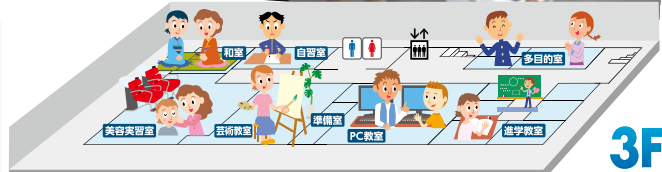

Catch Your Dream

夢をかなえる学校がある!

—普通科目とコース専門科目（希望者のみ）の履修で高校卒業資格を取得

選べる3つの登校スタイル

Schooling×Style

- クラス制** たくさんの友達と接しながら学ぶ
 - フレックス制** 自分で登校する時間帯を選ぶ。大学感覚で学ぶ。
 - 土曜日選択制** 指定の土曜日に登校。少人数の塾感覚で学ぶ。
- ※それぞれの登校スタイルは途中変更が可能です。

選べる14の専門コース

Special×Course

- 進学
- 調理・製菓
- 声優
- IT
- 理容師・美容師（国家資格取得）
- 動物
- スポーツ
- 外国語
- ダンス
- 美容
- ミュージック
- 芸術
- 芸能
- ファッション

※希望者のみ選択できます。
※専門コースは毎年変更できます。
※卒業単位に20単位まで認定できます。

盛んなクラブ活動が高校生活を彩ります

マンガ研究部/料理部/写真部/ASG部/演劇部/茶道部/吹奏楽部/
軽音部/声劇部/手芸部/健康増進部/Duel Masters部/天文部/
テニス部/卓球部/バスケットボール部/フットサル部/総合運動部