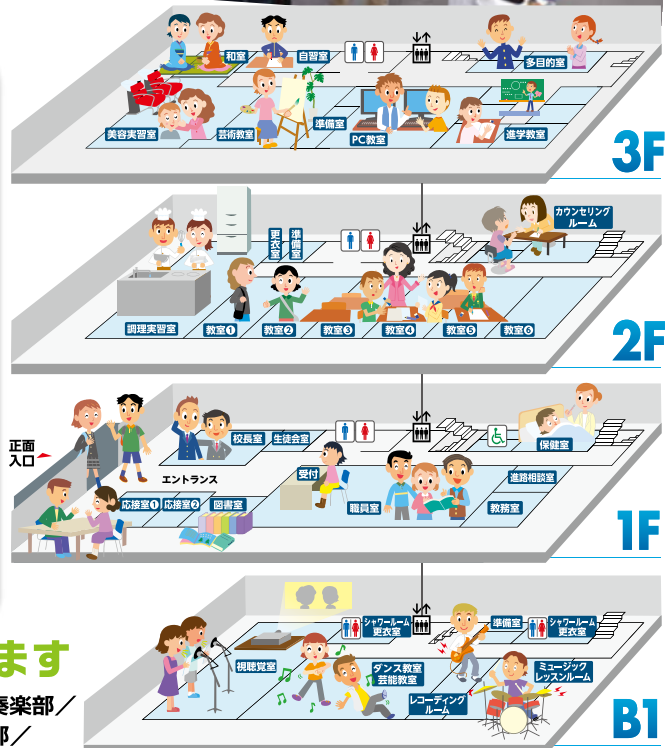

Catch Your Dream

夢をかなえる学校がある!

— 普通科目とコース専門科目（希望者のみ）の履修で高校卒業資格を取得

選べる4つの登校スタイル

Schooling×Style

- クラス制** たくさんの友達と接しながら学ぶ。
 - フレックス制** 自分で登校する時間帯を選ぶ。大学感覚で学ぶ。
 - 土曜日選択制** 指定の土曜日に登校。少人数の塾感覚で学ぶ。
 - 夏冬集中受講制** 夏休みと冬休みなどに集中して授業出席して学ぶ。
- ※それぞれの登校スタイルは途中変更が可能です。

選べる16の専門コース

Special×Course

- 進学
- 調理・製菓
- 声優
- IT
- 理容師・美容師（国家資格取得）
- 動物
- スポーツ
- 外国語
- 心理・教育
- ダンス
- 美容
- ミュージック
- 芸術
- 芸能
- ファッション
- 保育

※希望者のみ選択できます。 ※専門コースは毎年変更できます。
 ※卒業単位に20単位まで認定できます。

盛んなクラブ活動が高校生活を彩ります