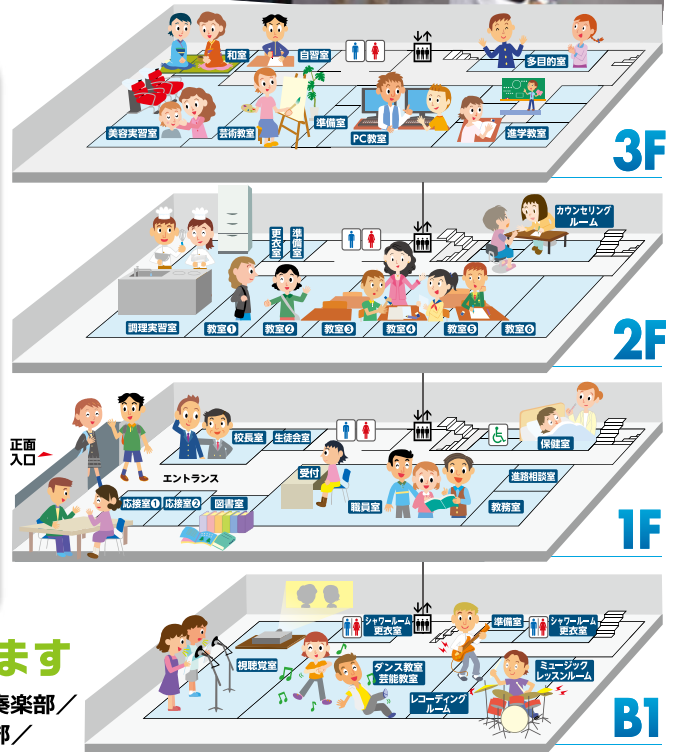

Catch Your Dream

夢をかなえる学校がある!

— 普通科目とコース専門科目（希望者のみ）の履修で高校卒業資格を取得

選べる4つの登校スタイル

Schooling×Style

- クラス制** たくさんの友達と接しながら学ぶ。
 - フレックス制** 自分で登校する時間帯を選ぶ。大学感覚で学ぶ。
 - 土曜日選択制** 指定の土曜日に登校。少人数の塾感覚で学ぶ。
 - 夏冬集中受講制** 夏休みと冬休みなどに集中して授業出席して学ぶ。
- ※それぞれの登校スタイルは途中変更が可能です。

選べる16の専門コース

Special×Course

- 進学
- 調理・製菓
- 声優
- IT
- 理容師・美容師（国家資格取得）
- 動物
- スポーツ
- 外国語
- 心理・教育
- ダンス
- 美容
- ミュージック
- 芸術
- 芸能
- ファッション
- 保育

※希望者のみ選択できます。 ※専門コースは毎年変更できます。
 ※卒業単位に20単位まで認定できます。

平成 25 年 4 月新校舎完成