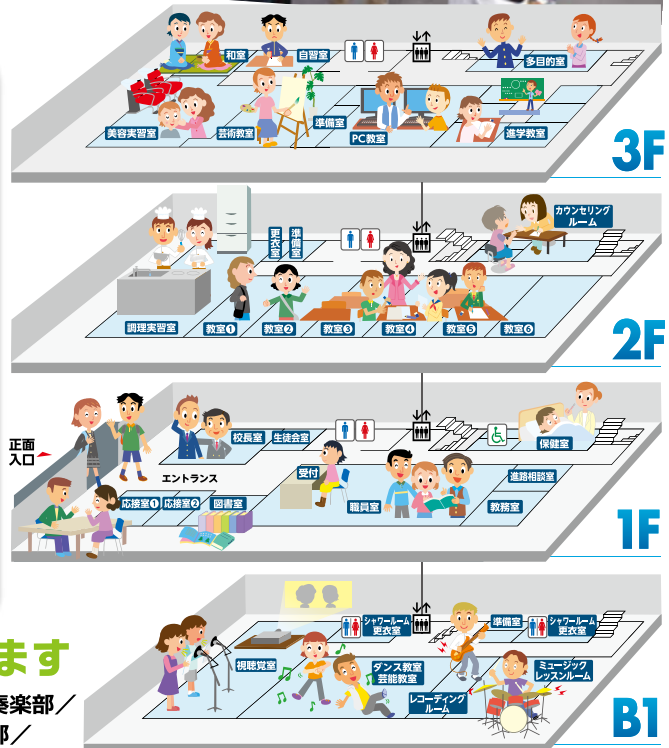

Catch Your Dream

夢をかなえる学校がある!

— 普通科目とコース専門科目（希望者のみ）の履修で高校卒業資格を取得

選べる4つの登校スタイル

Schooling×Style

- クラス制** たくさんの友達と接しながら学ぶ。
 - フレックス制** 自分で登校する時間帯を選ぶ。大学感覚で学ぶ。
 - 土曜日選択制** 指定の土曜日に登校。少人数の塾感覚で学ぶ。
 - 夏冬集中受講制** 夏休みと冬休みなどに集中して授業出席して学ぶ。
- ※それぞれの登校スタイルは途中変更が可能です。

選べる16の専門コース

Special×Course

- 進学
- 調理・製菓
- 声優
- IT
- 理容師・美容師（国家資格取得）
- 動物
- スポーツ
- 外国語
- 心理・教育
- ダンス
- 美容
- ミュージック
- 芸術
- 芸能
- ファッション
- 保育

※希望者のみ選択できます。 ※専門コースは毎年変更できます。
 ※卒業単位に20単位まで認定できます。

平成 25 年 4 月新校舎完成