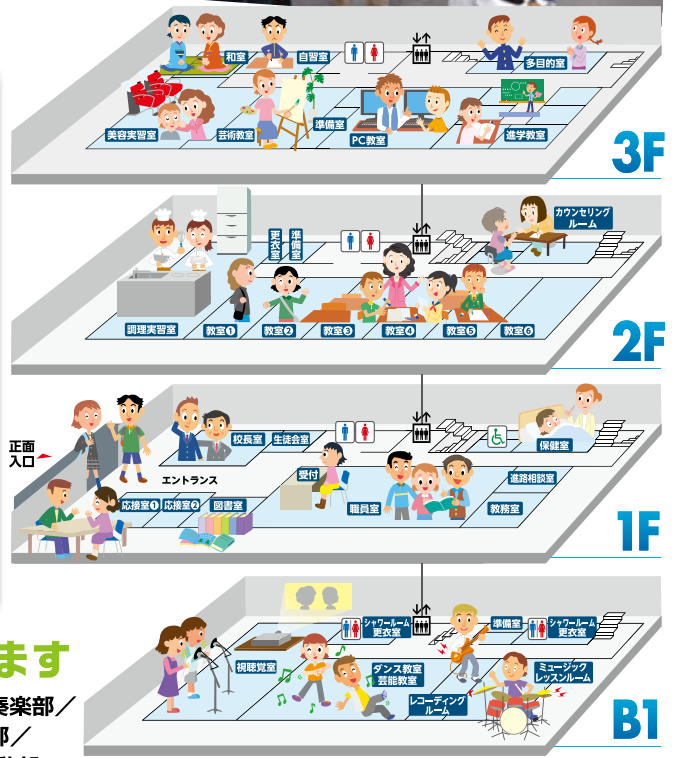

選べる16の専門コース

Special×Course

1. ●進学
   - ●調理・製菓
   - ●声優
   - ●IT
   - ●理容師・美容師（国家資格取得）
   - ●動物
   - ●スポーツ
   - ●外国語
   - NEW ●心理・教育
   - ●ダンス
   - ●美容
   - ●ミュージック
   - ●芸術
   - ●芸能
   - ●ファッション
   - NEW ●保育
2. NEW...平成27年新規開講

※希望者のみ選択できます。※専門コースは毎年変更できます。
※卒業単位に20単位まで認定できます。

平成 25 年 4 月新校舎完成

盛んなクラブ活動が高校生活を彩ります

マンガ研究部 / 料理部 / 写真部 / ASG部 / 演劇部 / 茶道部 / 吹奏楽部 / 軽音部 / 声劇部 / 手芸部 / 健康増進部 / Duel Masters部 / 天文部 / テニス部 / 卓球部 / バスケットボール部 / フットサル部 / 総合運動部

生徒会・保護者会・同窓会・いちの和会（後援会）が連携して、在校生の活動を支援しています。

私たちは青少年育成を応援しています!

狭域通信制・単位制・普通科

京都つくば開成高等学校

転入学や編入学は、随時受付します。 <http://tkaisei-kyoto.jp/> 京都つくば

〒600-8320 京都市下京区西洞院通七条上る福本町406番
TEL:075-371-0020 FAX:075-371-0021
◆JR・地下鉄丸丸線「京都駅」より北西へ徒歩8分 ◆京阪「七条駅」より西へ徒歩16分