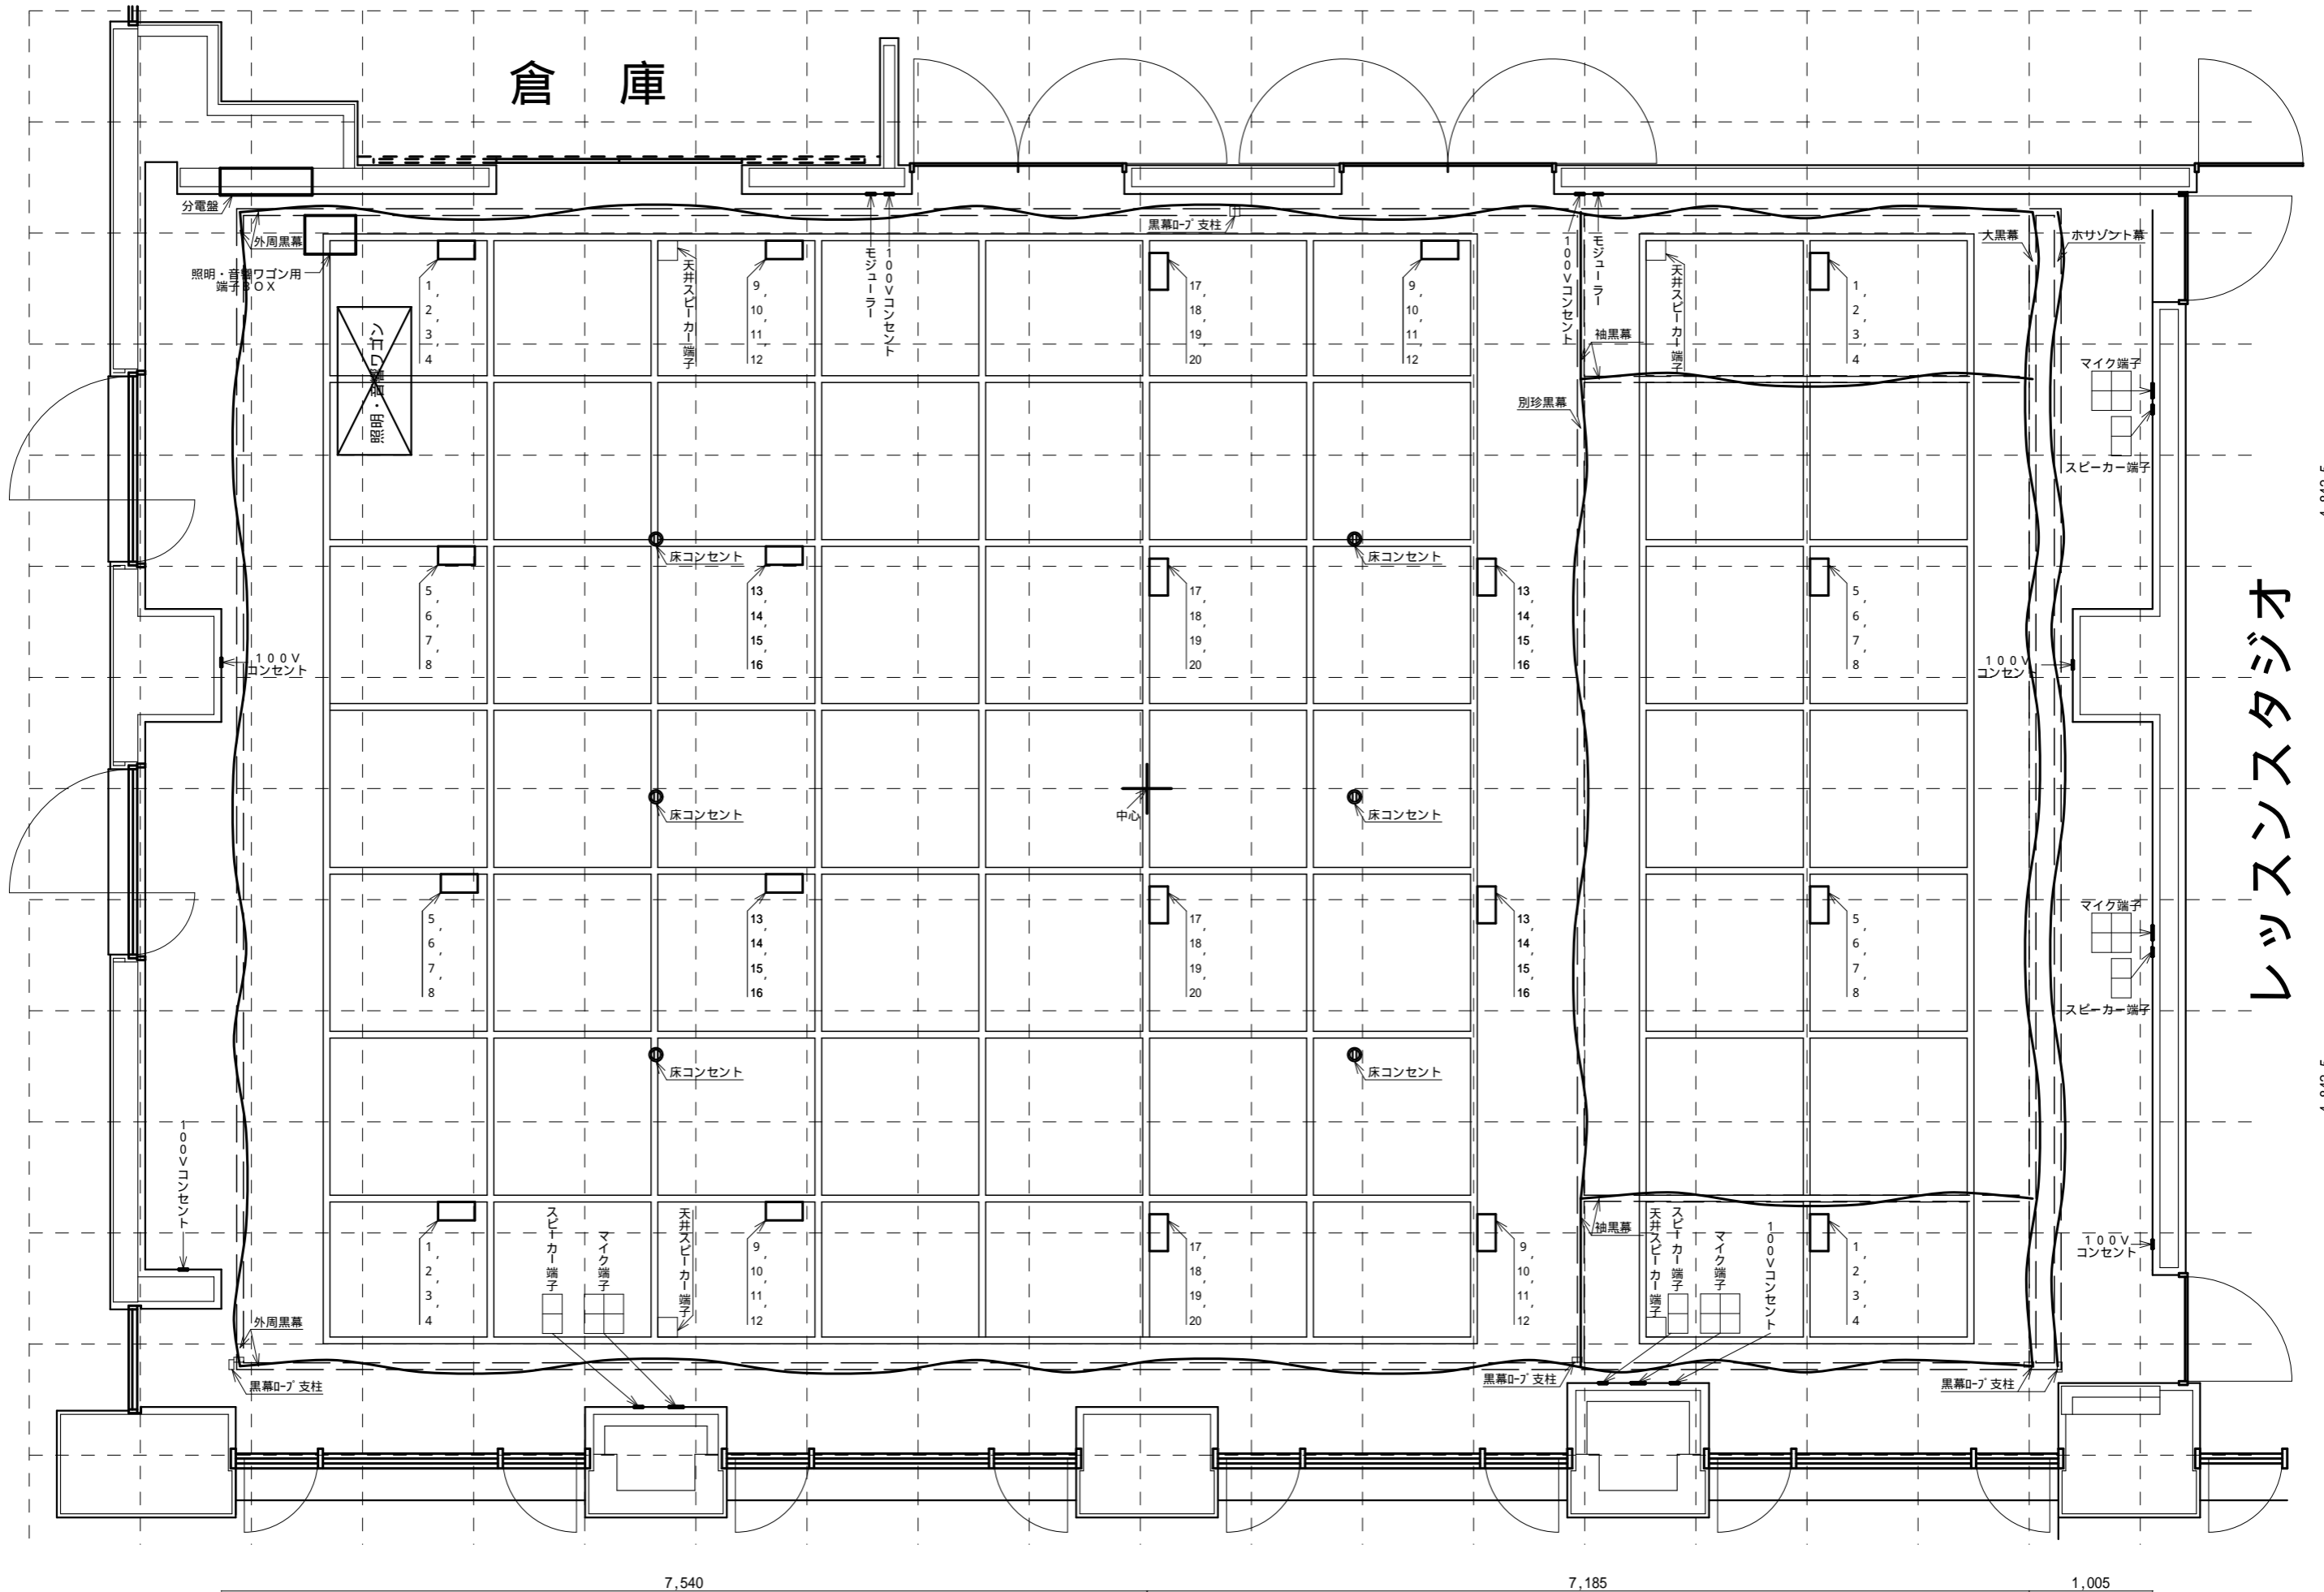

倉庫

レッスンスタジオ

4,842.5

4,842.5

7,540

7,185

1,005

① 床コンセントBOXは100V平行プラグ2個口ポップアップタイプです

点線で示されたパイプにはカーテンレールがあるためライトは吊りません

各幕図	水平 大黒 外周 袖幕 別珍	天井パイプ図	パイプ径 55mm	最内中心線・大黒幕合せグリッド	905mm角	1/50	東山青少年活動センター 創造活動室
音響端子BOX図		天井パイプコンセントBOX図		分電盤 壁面 床コンセントBOX図			天井パイプ高 3100mm